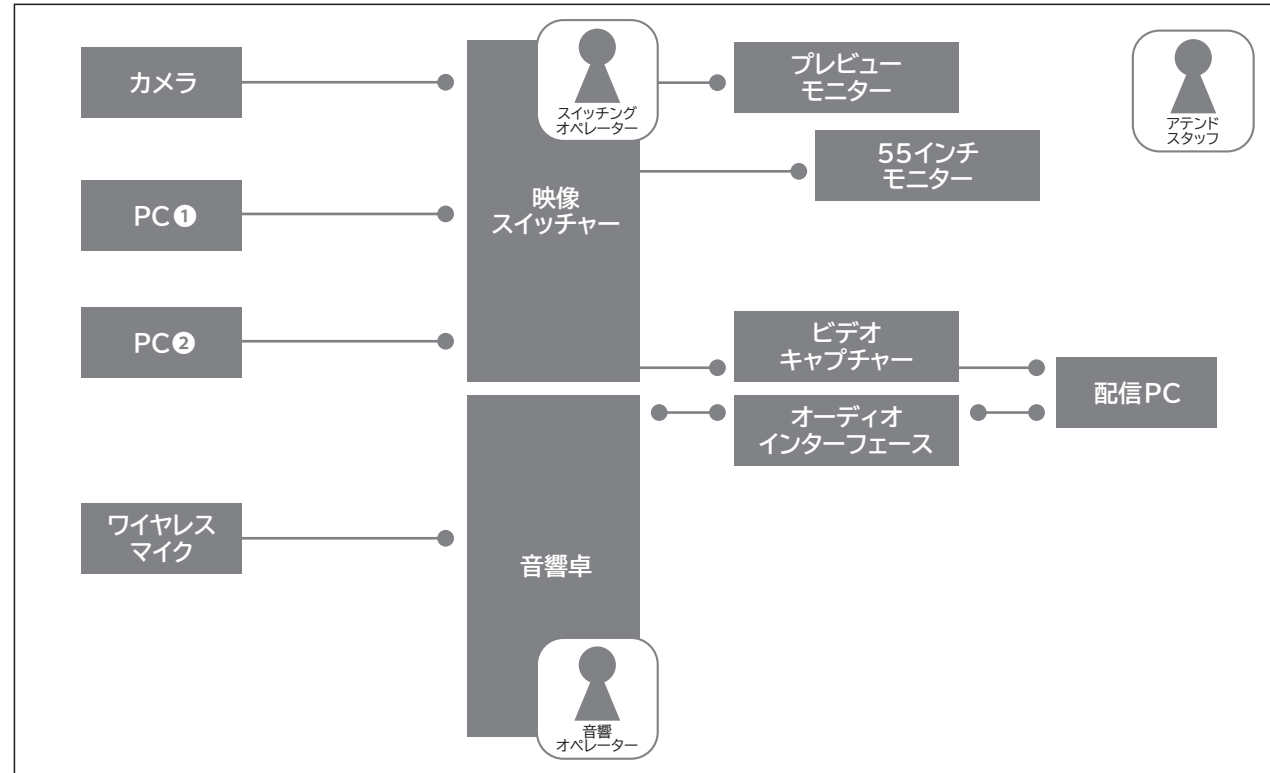

# スタンダード配信プラン

複数の画面をまとめて表示できるプランです。下記画面レイアウト例のような配信を、3名のスタッフがサポート & オペレーションいたします。

複数画面を同時に表示

表情が見えて伝わる

オリジナル背景表示

【スタッフ料金】 3名 ¥156,000 (税込 ¥171,600)～

## 画面レイアウト例

## 機器システムとスタッフの配置イメージ

※スライドPCと配信プラットフォームはお持ち込みください。

※ノートPCは2台まで付属します。

※PCを2台以上ご利用の場合はオプションにてご注文いただくか、お客様にてご用意ください。

※詳細はお問合せください。