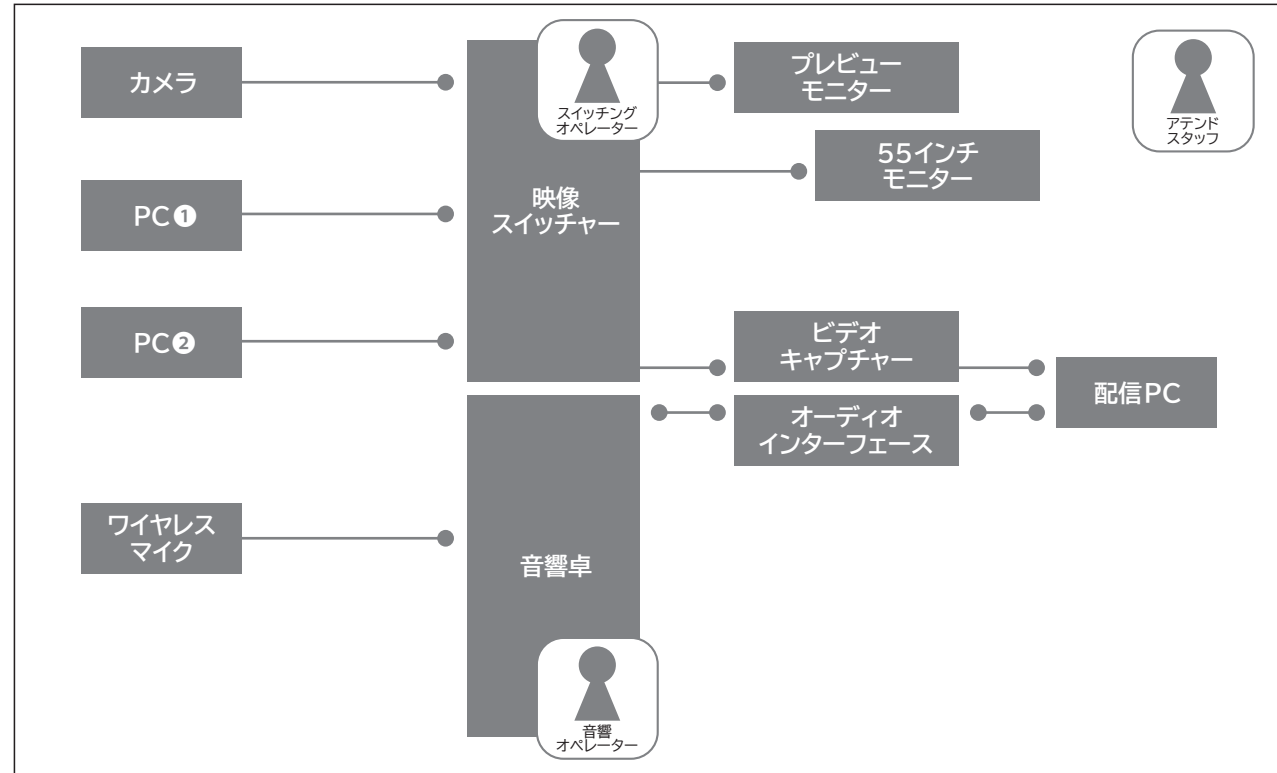

スタンダード配信プラン

複数の画面をまとめて表示できるプランです。下記画面レイアウト例のような配信を、3名のスタッフがサポート & オペレーションいたします。

複数画面を同時に表示

表情が見えて伝わる

オリジナル背景表示

【スタッフ料金】 3名 ¥231,000 (税込 ¥254,100)～

画面レイアウト例

機器システムとスタッフの配置イメージ

※スライドPCと配信プラットフォームはお持ち込みください。

※ノートPCは2台まで付属します。

※PCを2台以上ご利用の場合はオプションにてご注文いただくか、お客様にてご用意ください。

※詳細はお問合せください。