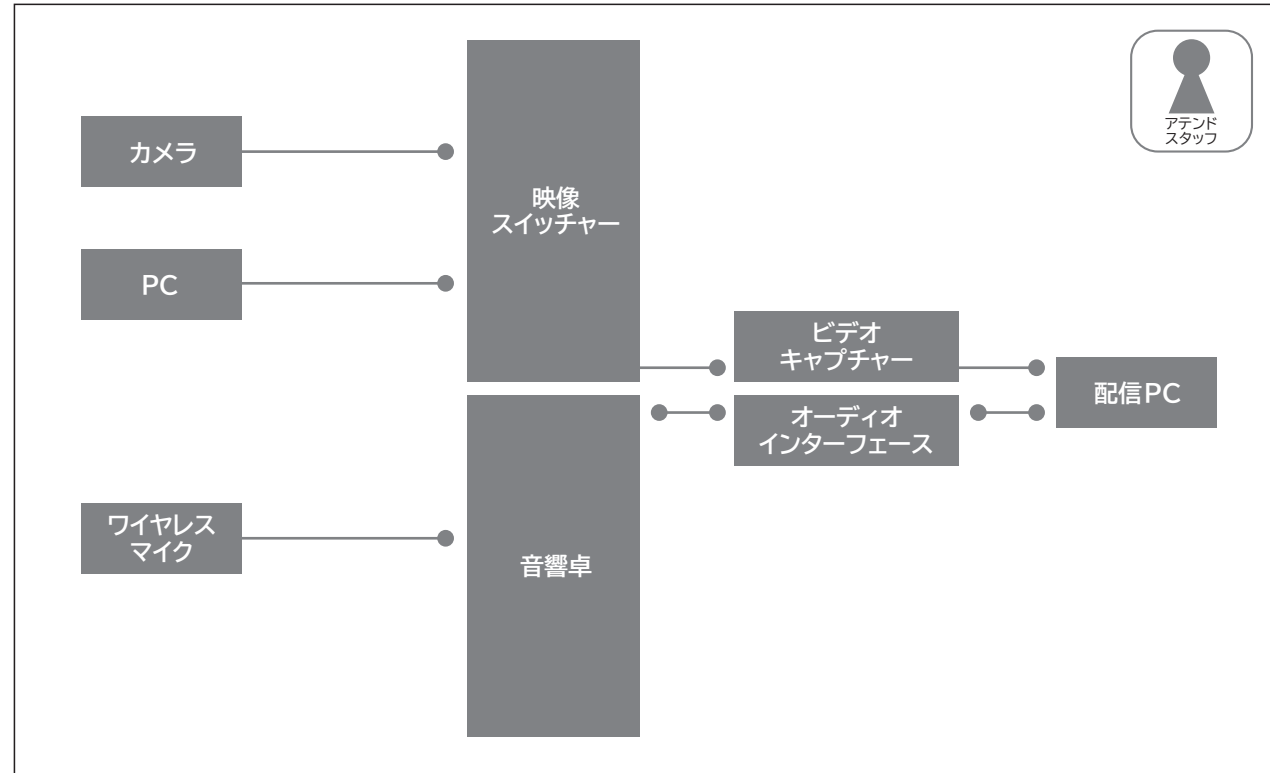

簡単配信プラン

カメラとPCの単純切り替えで配信するプランです。初回ご利用時にはアテンドスタッフが機器使用方法をご案内いたします。

シンプルな切り替え操作

少人数で運用可能

持ち物は資料データのみ

【スタッフ料金】 1名 ¥77,000 (税込 ¥84,700)～

画面レイアウト例

機器システムとスタッフの配置イメージ

※スライドPCと配信プラットフォームはお持ち込みください。

※ノートPCは2台まで付属します。

※PCを2台以上ご利用の場合はオプションにてご注文いただくか、お客様にてご用意ください。

※詳細はお問合せください。